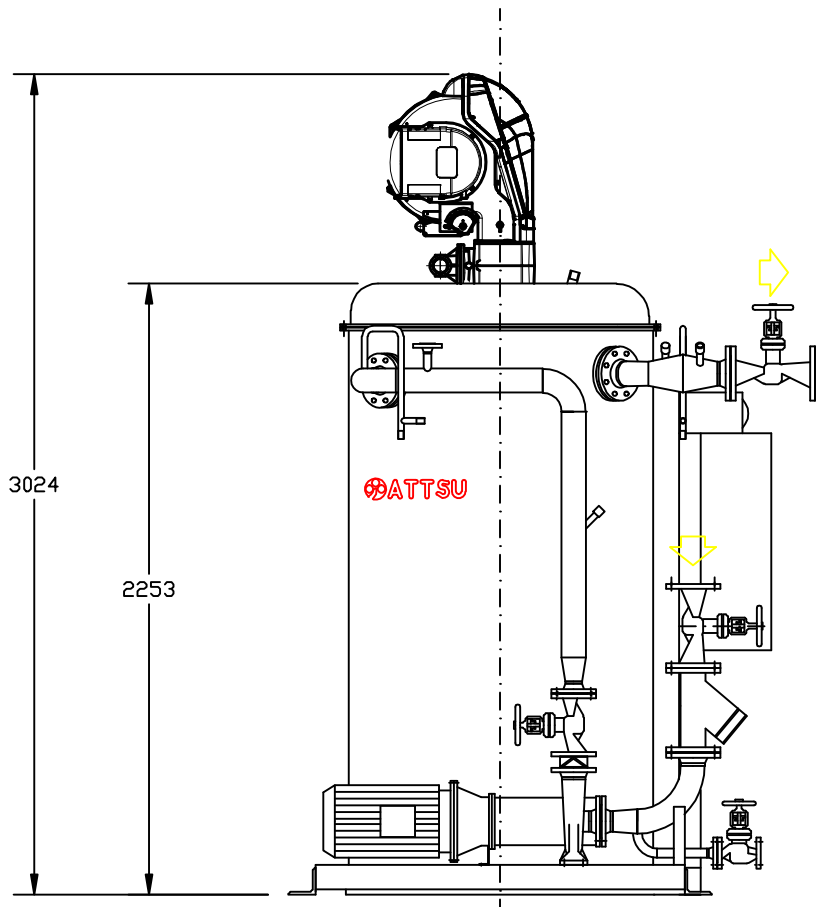

ATTSU FT-500 CE - CALDERA DE FLUIDO TERMICO

ATTSU FT-500 CE - THERMAL FLUID BOILER

GRUPO ATTSU - HEADQUARTERS
+34 972 171 738 EMAIL: attsu@attsu.com

DELEGACIONES EN ESPAÑA / SPANISH DELEGATIONS :

MADRID -- ATTSU ARCONES
+34 916 474 737 EMAIL: arcones@attsu.com