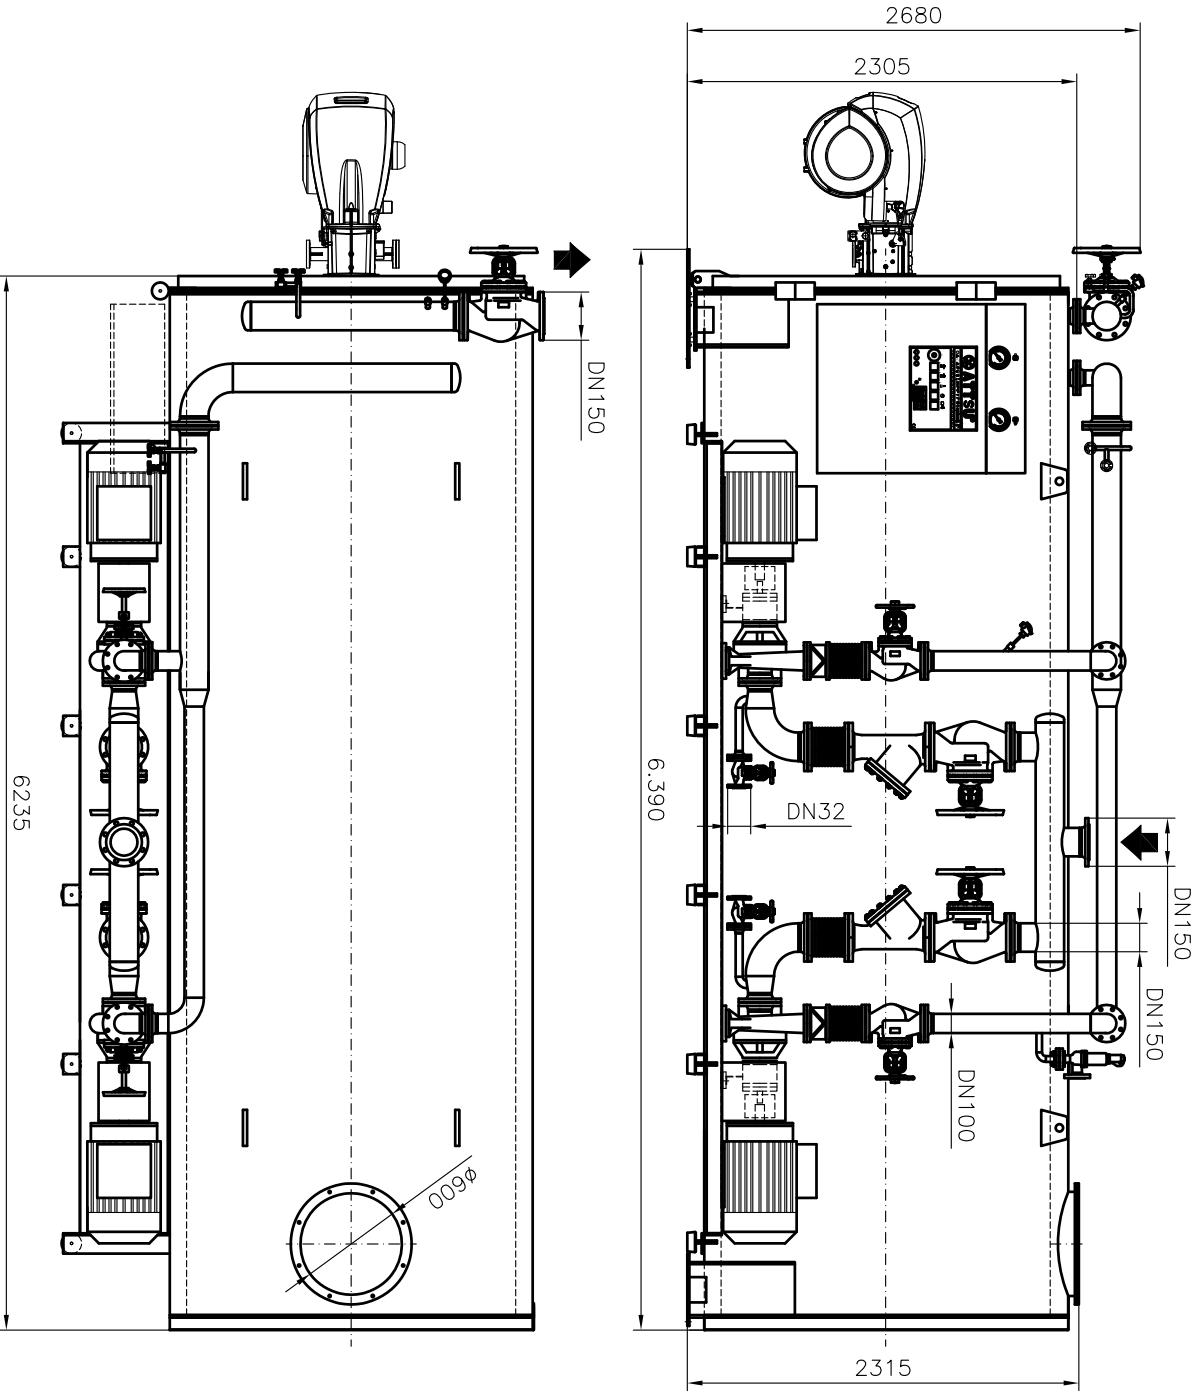

**CALDERA FT 3500 HORIZONTAL
DIMENSIONES**

PESO APROXIMADO 15.000 KG