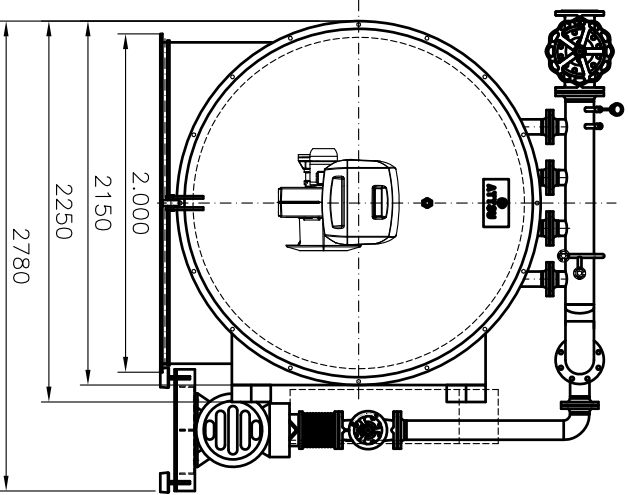

**CALDERA FT 3500 HORIZONTAL
DIMENSIONES**

PESO APROXIMADO 15.000 KG