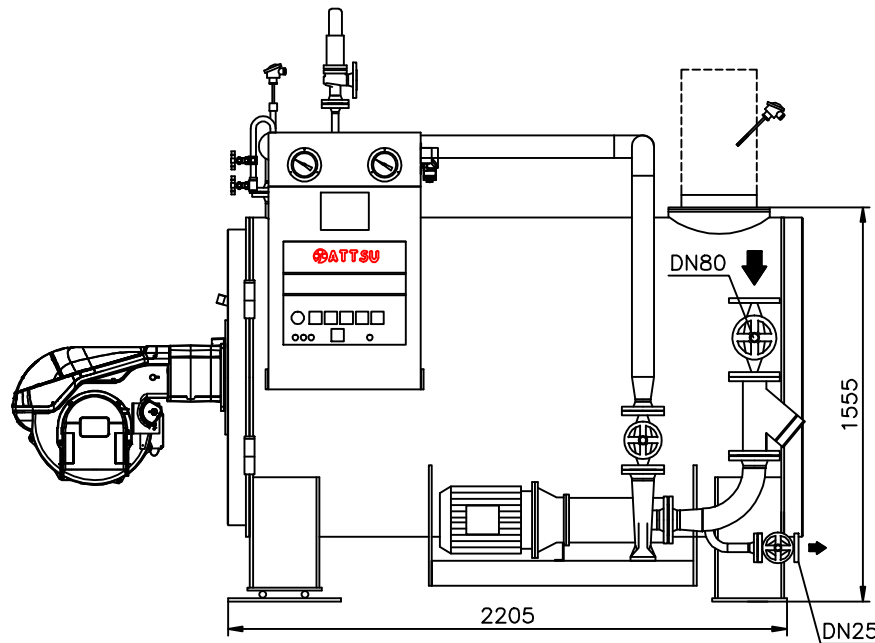

ATTSU FT-500 CE - CALDERA DE FLUIDO TERMICO

ATTSU FT-500 CE - THERMAL FLUID BOILER

GRUPO ATTSU - HEADQUARTERS
 +34 972 171 738 EMAIL: attsu@attsu.com

DELEGACIONES EN ESPAÑA / SPANISH DELEGATIONS:

MADRID -- ATTSU ARCONES
 +34 916 474 737 EMAIL: arcones@attsu.com