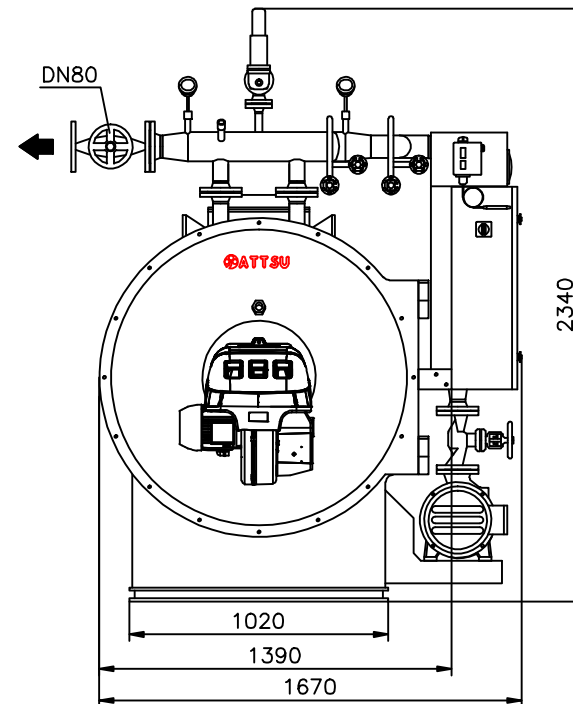

ATTSU FT-500 CE - CALDERA DE FLUIDO TERMICO

ATTSU FT-500 CE - THERMAL FLUID BOILER

GRUPO ATTSU - HEADQUARTERS
 +34 972 171 738 EMAIL: attsu@attsu.com

DELEGACIONES EN ESPAÑA / SPANISH DELEGATIONS:

MADRID -- ATTSU ARCONES
 +34 916 474 737 EMAIL: arcones@attsu.com