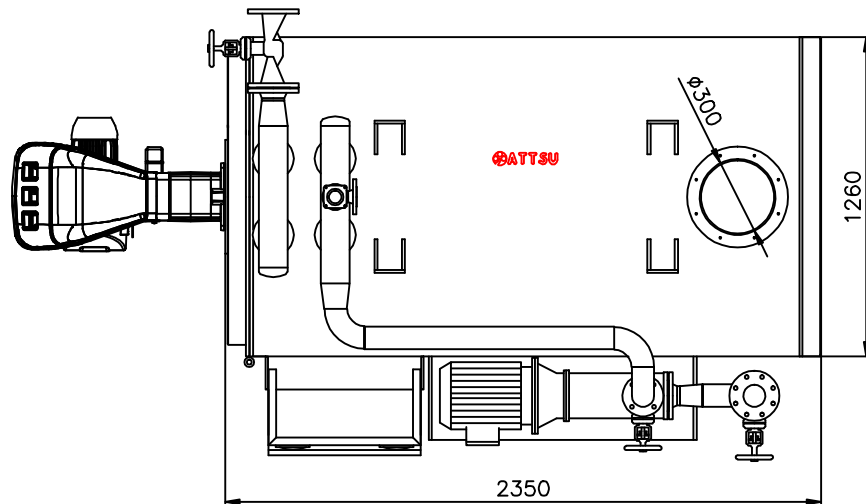

ATTSU FT-500 CE - CALDERA DE FLUIDO TERMICO

ATTSU FT-500 CE - THERMAL FLUID BOILER

GRUPO ATTSU - HEADQUARTERS
 +34 972 171 738 EMAIL: attsu@attsu.com

DELEGACIONES EN ESPAÑA / SPANISH DELEGATIONS:

MADRID -- ATTSU ARCONES
 +34 916 474 737 EMAIL: arcones@attsu.com