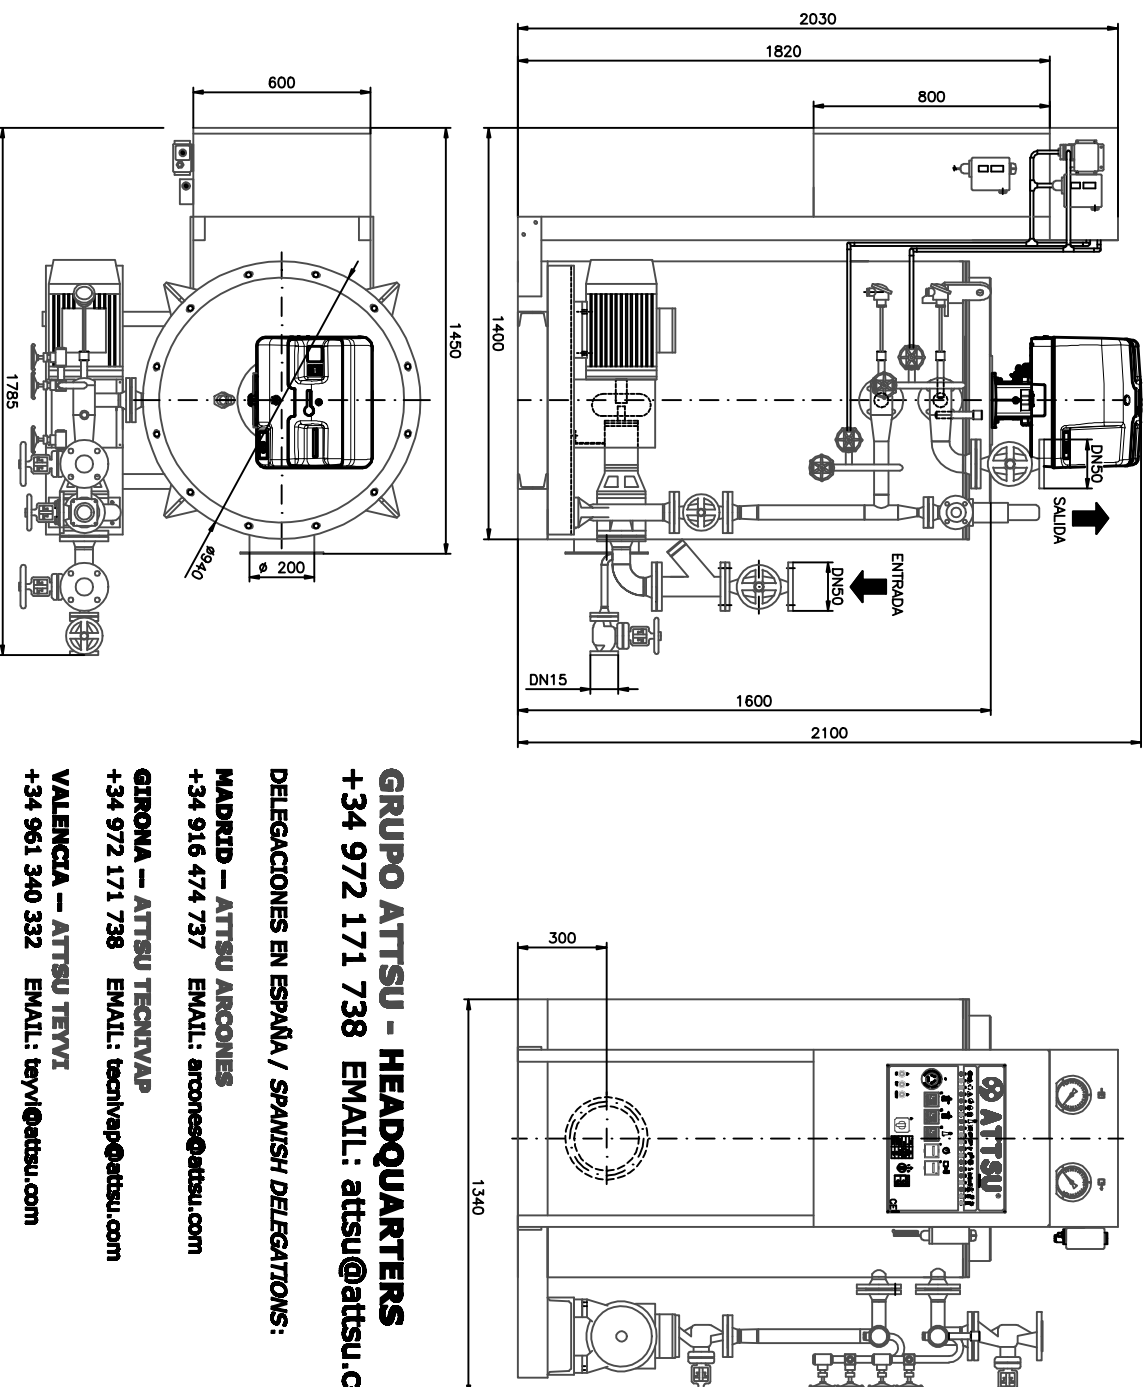

ATTSU FT-200 CE - CALDERA DE FLUIDO TERMICO ATTSU FT-200 CE - THERMAL FLUID BOILER

GRUPO ATTSU - HEADQUARTERS
+34 972 171 738 EMAIL: attsu@attsu.com

DELEGACIONES EN ESPAÑA / SPANISH DELEGATIONS:

MADRID – ATTSU ARCONES
+34 916 474 737 EMAIL: arcones@attsu.com

GIRONA – ATTSU TECNIVAP
+34 972 171 738 EMAIL: tecnivap@attsu.com

VALENCIA – ATTSU TEVI
+34 961 340 332 EMAIL: tevi@attsu.com

REF ESCALA 1/1

DMFT200VERT2017-1.DWG 4/4/17

7255