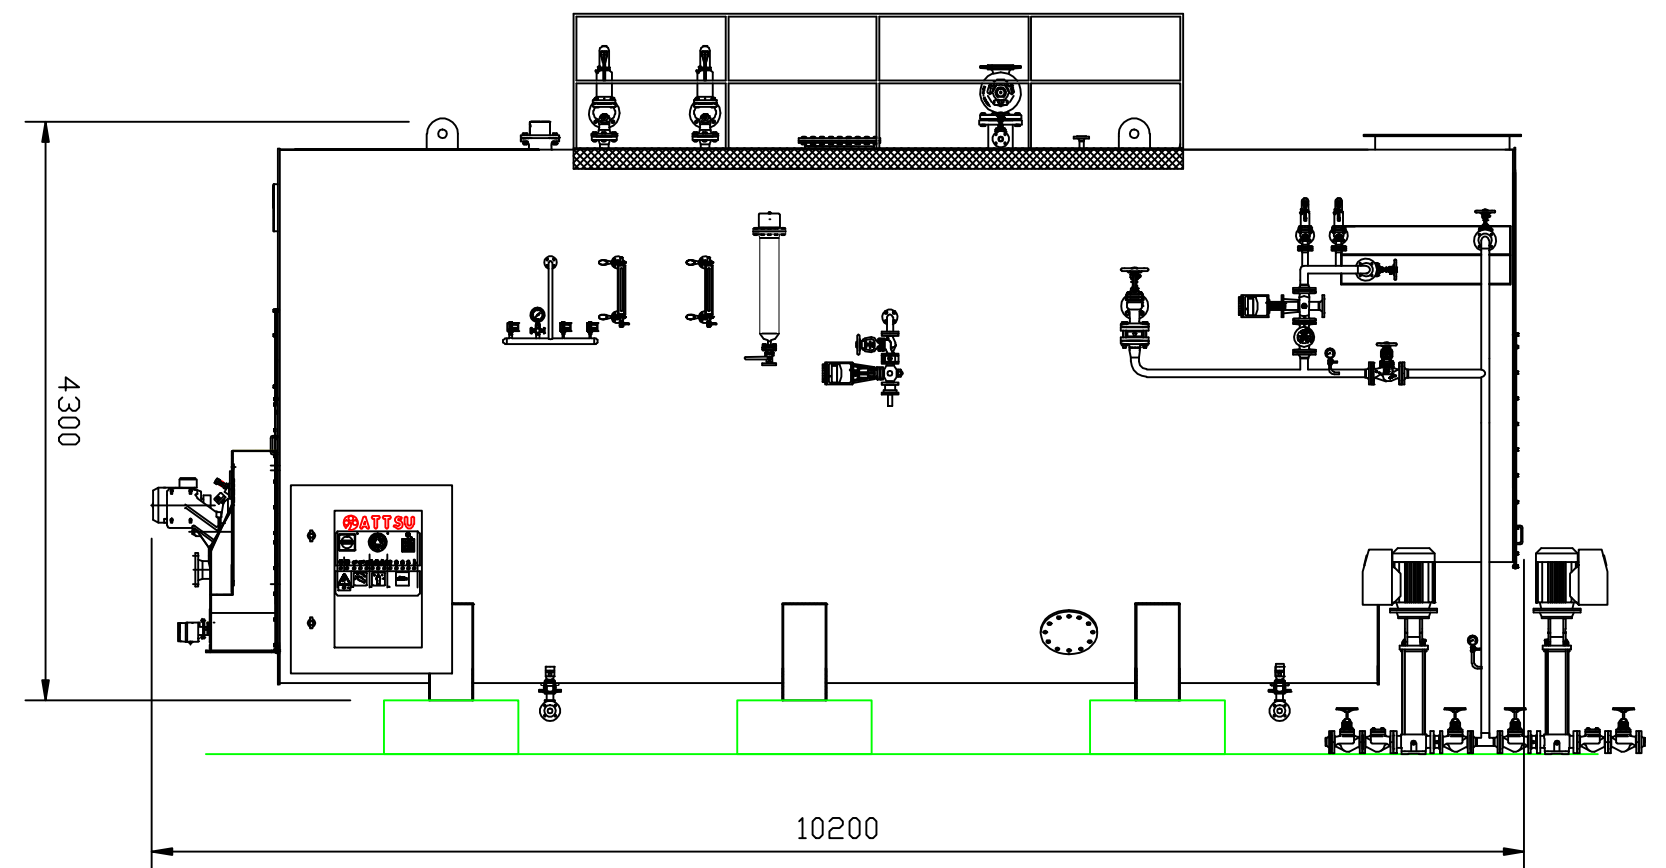

ATTSU HH-25000 CE - CALDERA DE VAPOR

ATTSU HH-25000 CE - STEAM BOILER

GRUPO ATTSU - HEADQUARTERS
+34 972 171 738 EMAIL: attsu@attsu.com

DELEGACIONES EN ESPAÑA / SPANISH DELEGATIONS:

MADRID - ATTSU ARCONES
+34 916 474 737 EMAIL: arcones@attsu.com