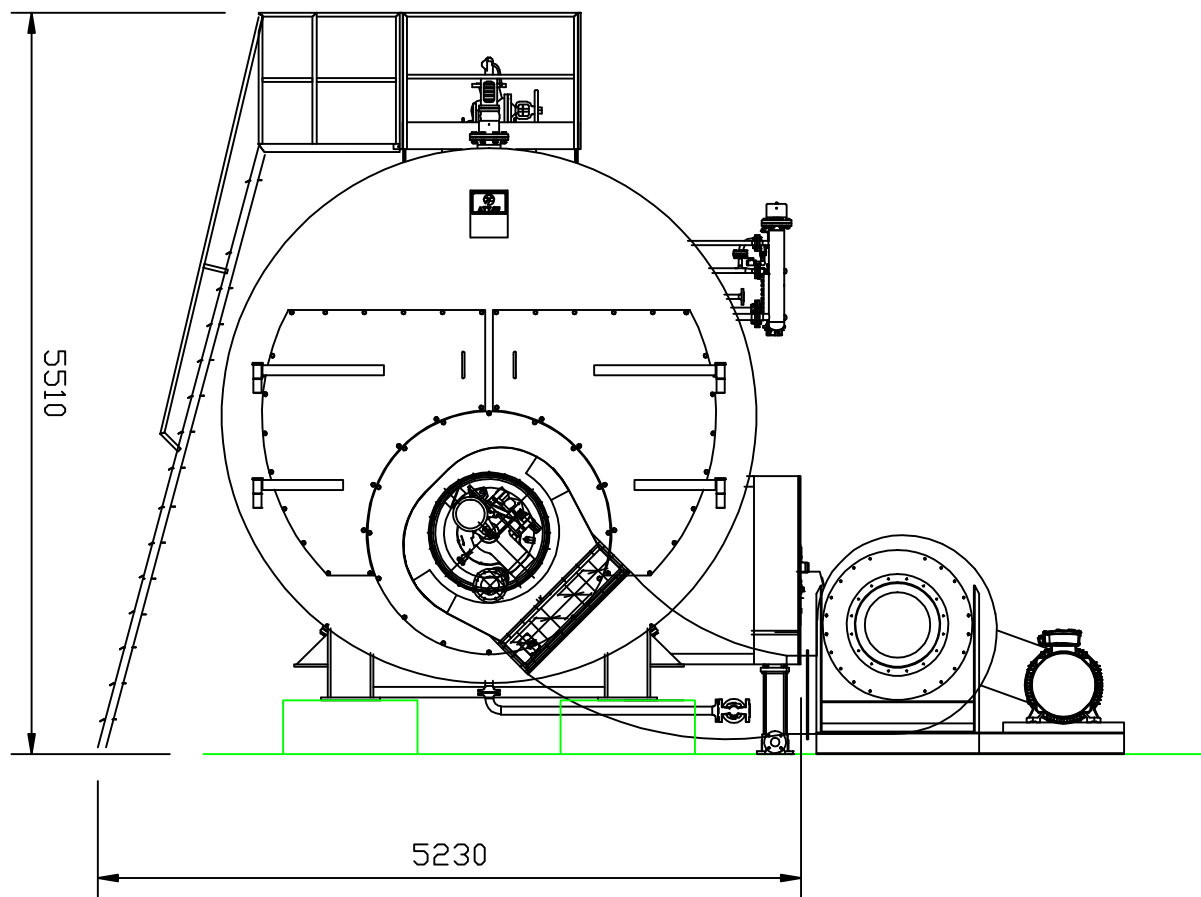

ATTSU HH-25000 CE - CALDERA DE VAPOR

ATTSU HH-25000 CE - STEAM BOILER

GRUPO ATTSU - HEADQUARTERS
+34 972 171 738 EMAIL: attsu@attsu.com

DELEGACIONES EN ESPAÑA / SPANISH DELEGATIONS:

MADRID - ATTSU ARCONES
+34 916 474 737 EMAIL: arcones@attsu.com