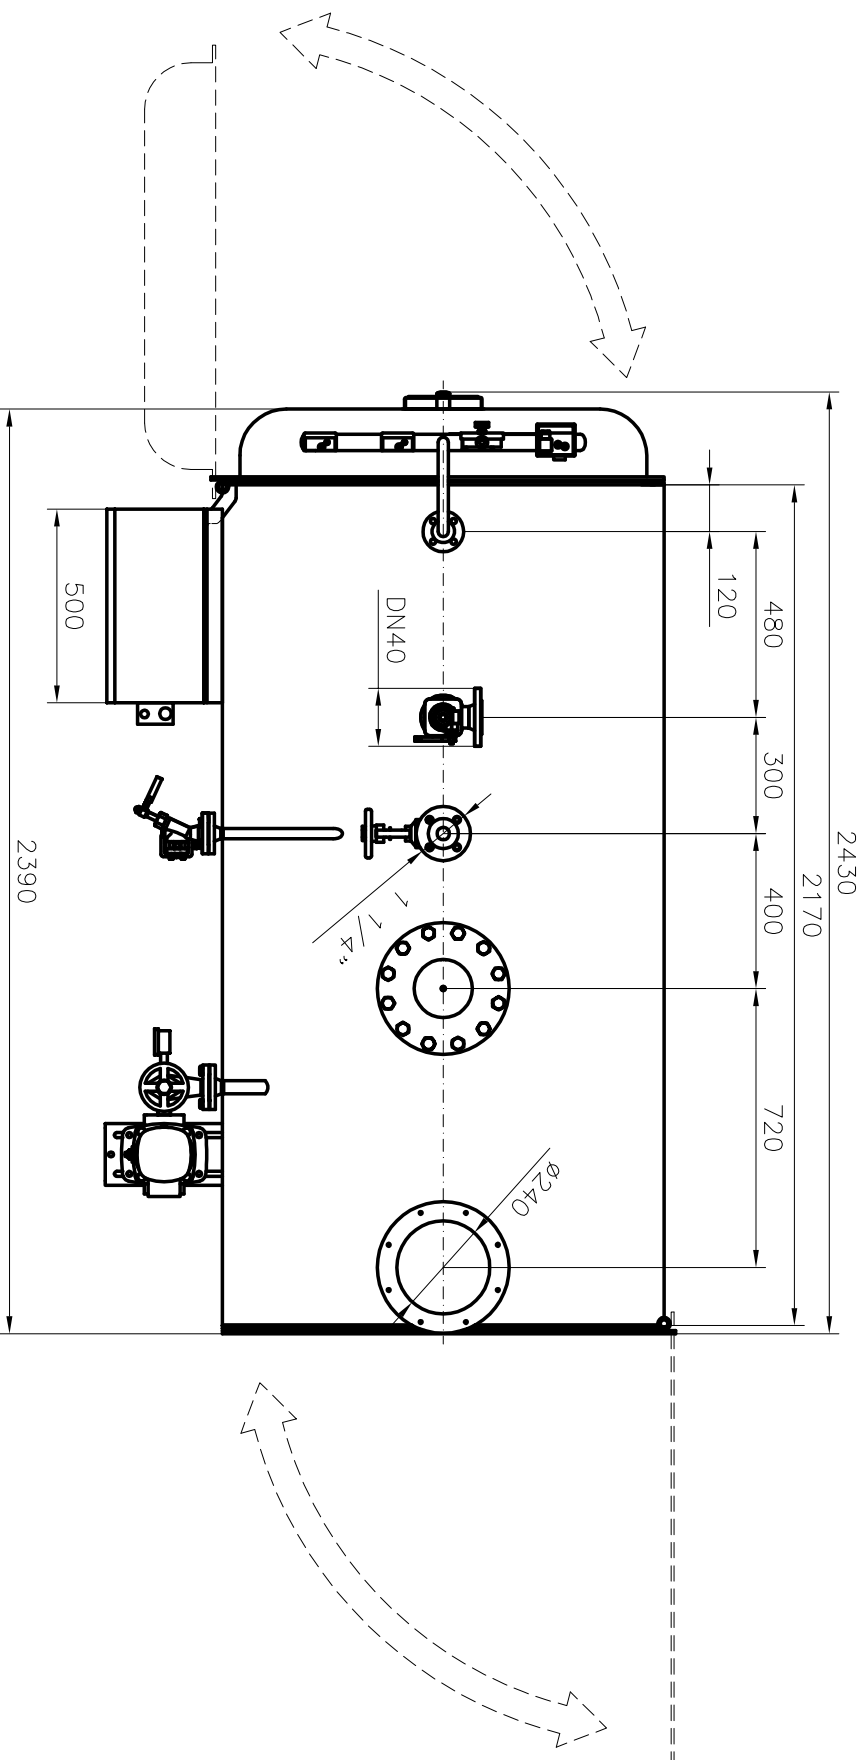

**DIMENSIONES CALDERA
RL 600 / 12**

PESO = 1600 KG