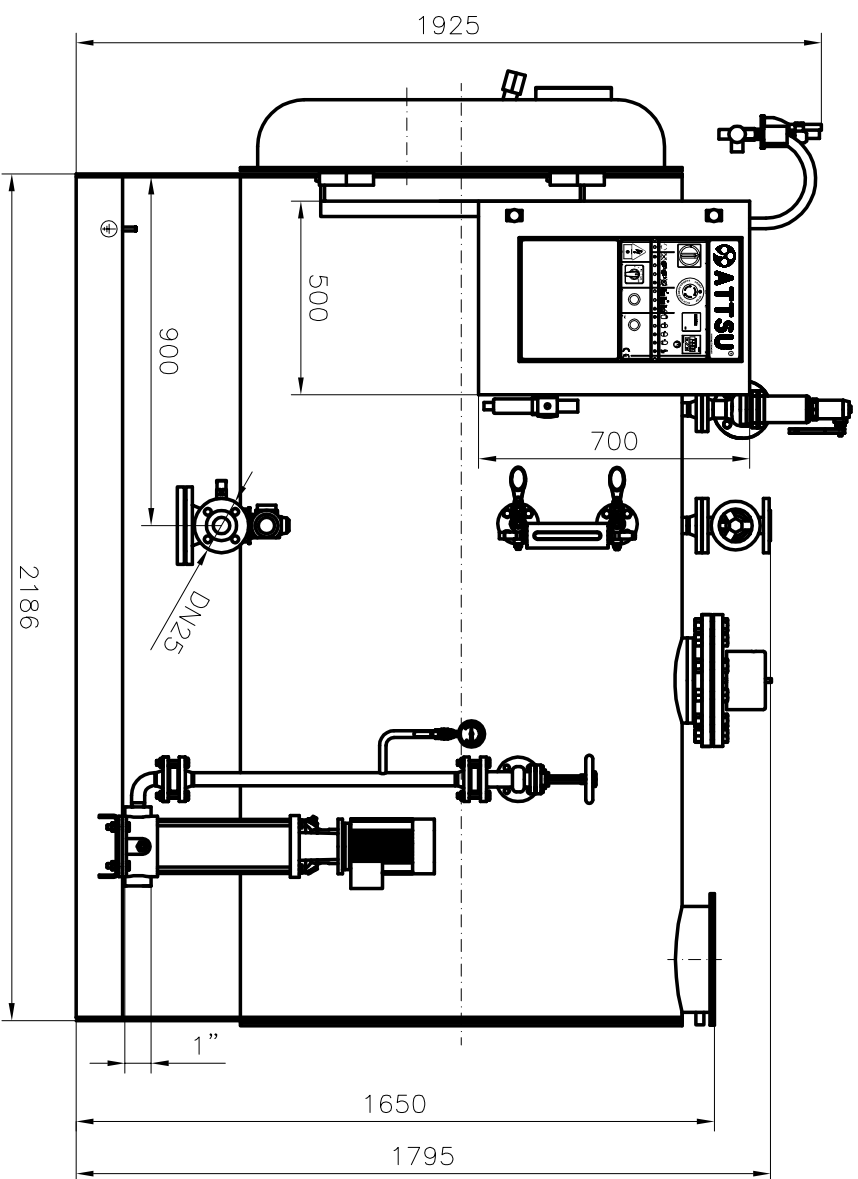

**DIMENSIONES CALDERA
RL 600 / 12**

PESO = 1600 KG