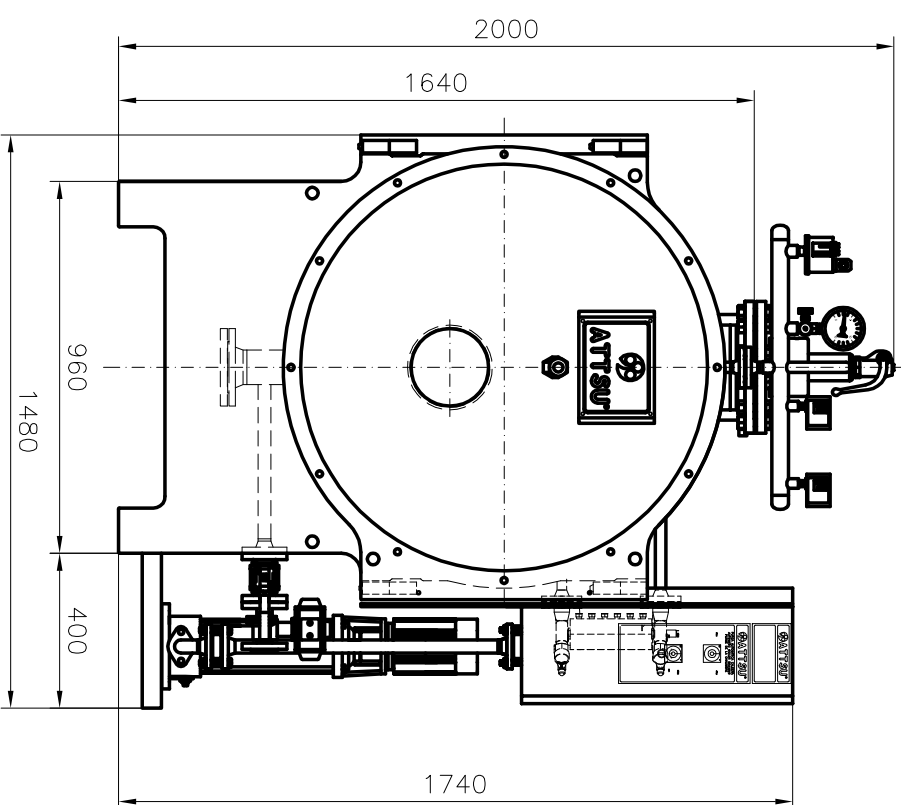

**DIMENSIONES CALDERA
RL 600 / 12**

PESO = 1600 KG