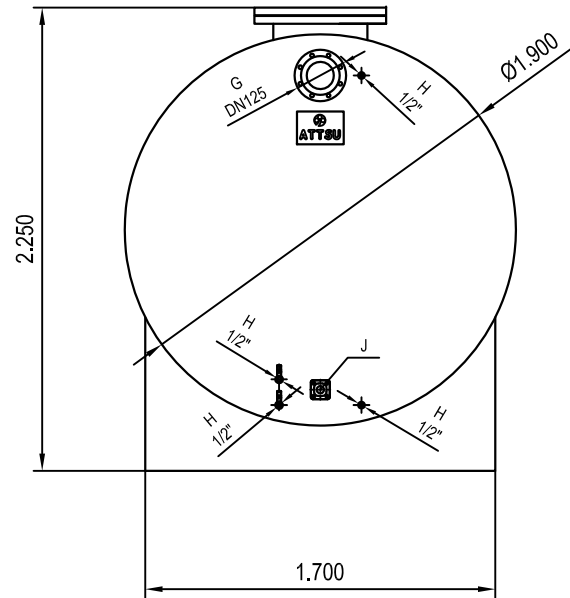

DEPOSITO EXPANSION 7000 LTS

DIMENSIONES

CONEXIONES

- G: CONEXION CON DEPOSITO COLECTOR
- H: CONTROL NIVEL MANUAL
- I: BOCA DE INSPECCION
- J: NIVEL CONTROL MINIMO AUTOMATICO
- K: CONEXION TUBO EXPANSION
- L: DRENAJE