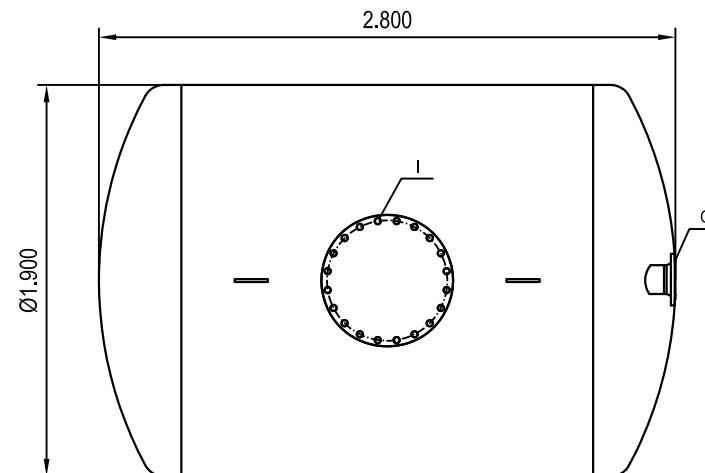

DEPOSITO EXPANSION 7000 LTS

DIMENSIONES

CONEXIONES

- G: CONEXION CON DEPOSITO COLECTOR
- H: CONTROL NIVEL MANUAL
- I: BOCA DE INSPECCION
- J: NIVEL CONTROL MINIMO AUTOMATICO
- K: CONEXION TUBO EXPANSION
- L: DRENAJE