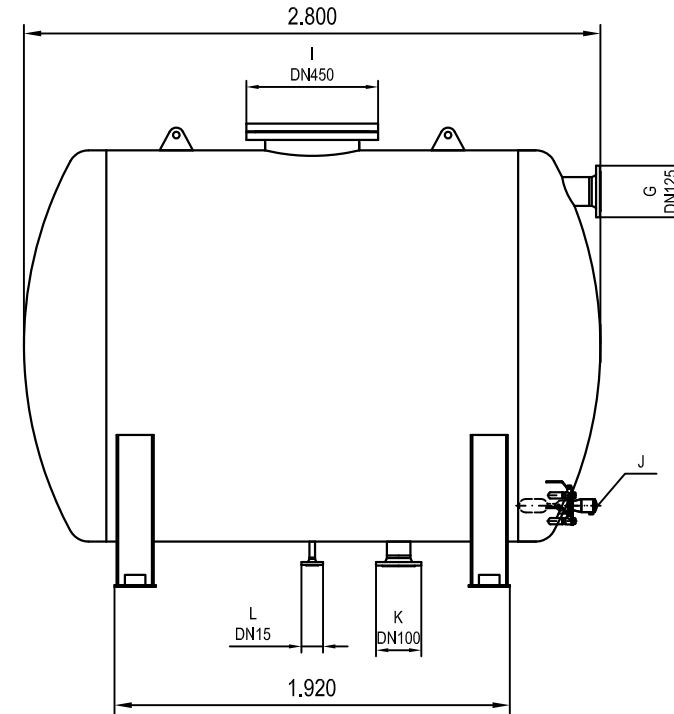

DEPOSITO EXPANSION 7000 LTS

DIMENSIONES

CONEXIONES

- G: CONEXION CON DEPOSITO COLECTOR
- H: CONTROL NIVEL MANUAL
- I: BOCA DE INSPECCION
- J: NIVEL CONTROL MINIMO AUTOMATICO
- K: CONEXION TUBO EXPANSION
- L: DRENAJE