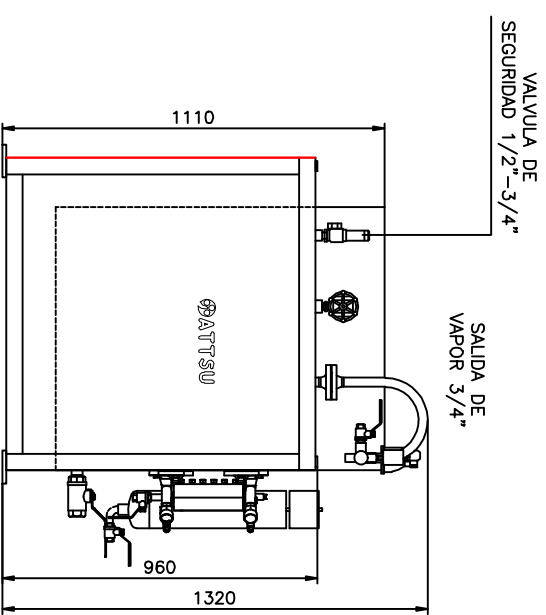

ATTSU GE-80 CE - CALDERA DE VAPOR

ATTSU GE-80 CE - STEAM BOILER

DIMG80.DWG 27/07/2018 (HD)