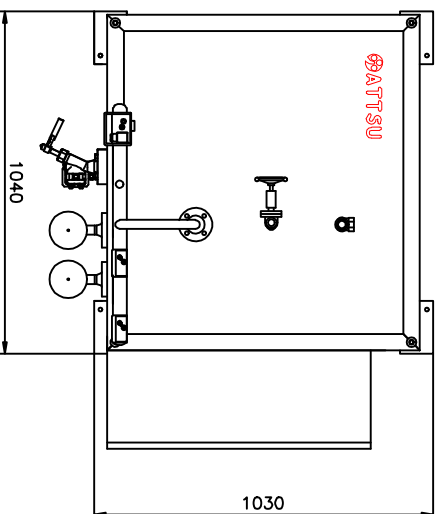

ATTSU GE-80 CE - CALDERA DE VAPOR

ATTSU GE-80 CE - STEAM BOILER

DIMG80.DWG 27/07/2018 (HD)