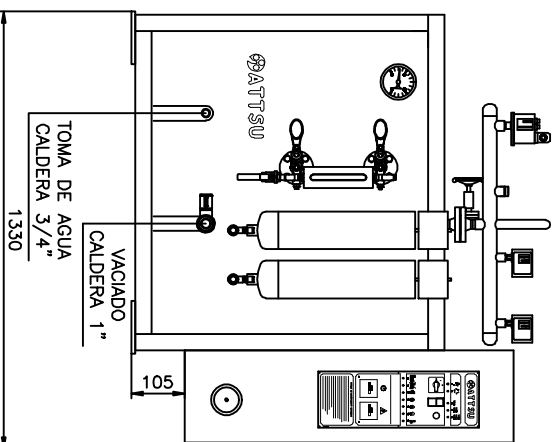

ATTSU GE-80 CE - CALDERA DE VAPOR

ATTSU GE-80 CE - STEAM BOILER

DIMG80.DWG 27/07/2018 (HD)